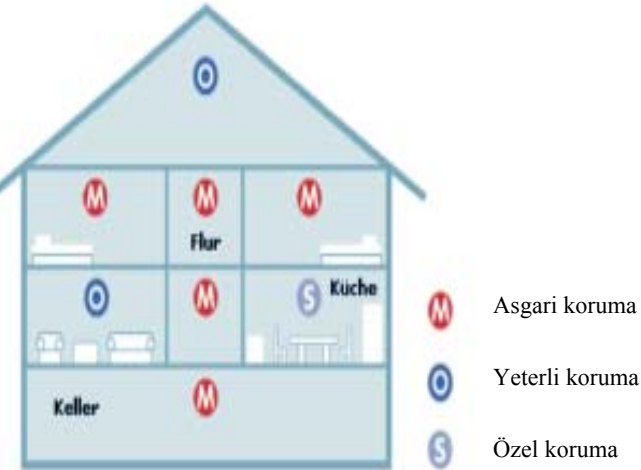

Duman İkaz Cihazlar dairelerde yatak odalarında ve antrelerde asgari koruma temin etmektedirler.

ve
evin her katında

İnsiyatifimiz

Oberpfalz'da yeni doğan herkes için
"Doğum Paketi"

İçeriliği

- Duman İkaz Cihazı
- Bilgi mahiyetli material
- Ebeveynler için evlerde ücretsiz bilgi